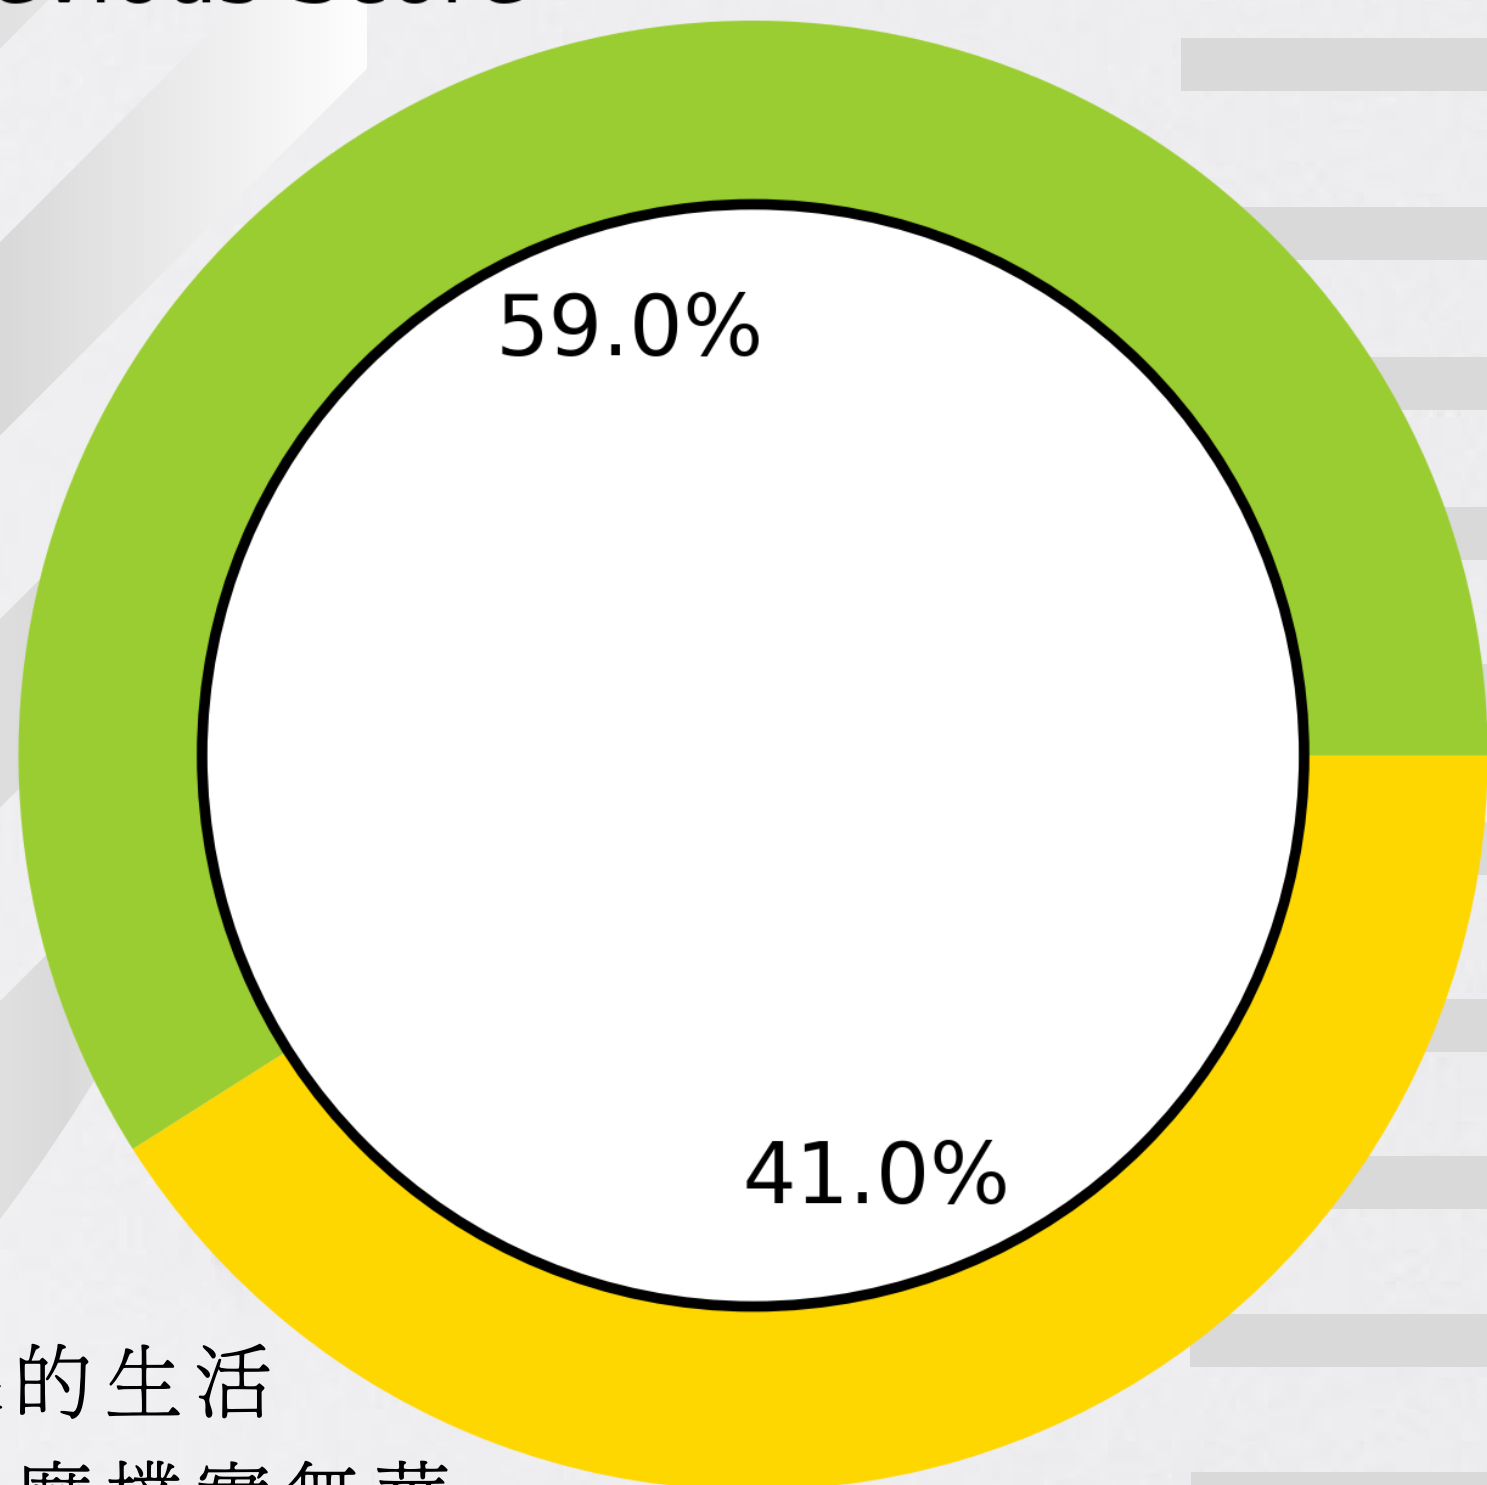

牛選課!

選課牛起來! 人也牛起來!

POWERED BY

AI + BIGDATA

預測成績和實際成績分布

社團? 戶籍地?
入學管道?

主要因素?

What Effects Our Score?

Previous Score

Other Factors

牛選課的生活
就是這麼樸實無華
且枯燥

SEMESTER	1	2	3	4	5	6	7	8
CASE1								
成績	92	90	95	95	93	92	93	92
必修學分	22	21	20	22	17	18	10	10
CASE2								
成績	72	56	59	58	69	56	68	67
上課時數	30	29	28	33	31	30	17	30
CASE3								
成績	54	54	46	63	57	58	70	70
難課比例	0.3	0.4	0.6	0.4	0.4	0.6	0.3	0.4
CASE4								
成績	75	71	63	79	86	81	82	78
選修	2	2	10	5	7	8	2	7