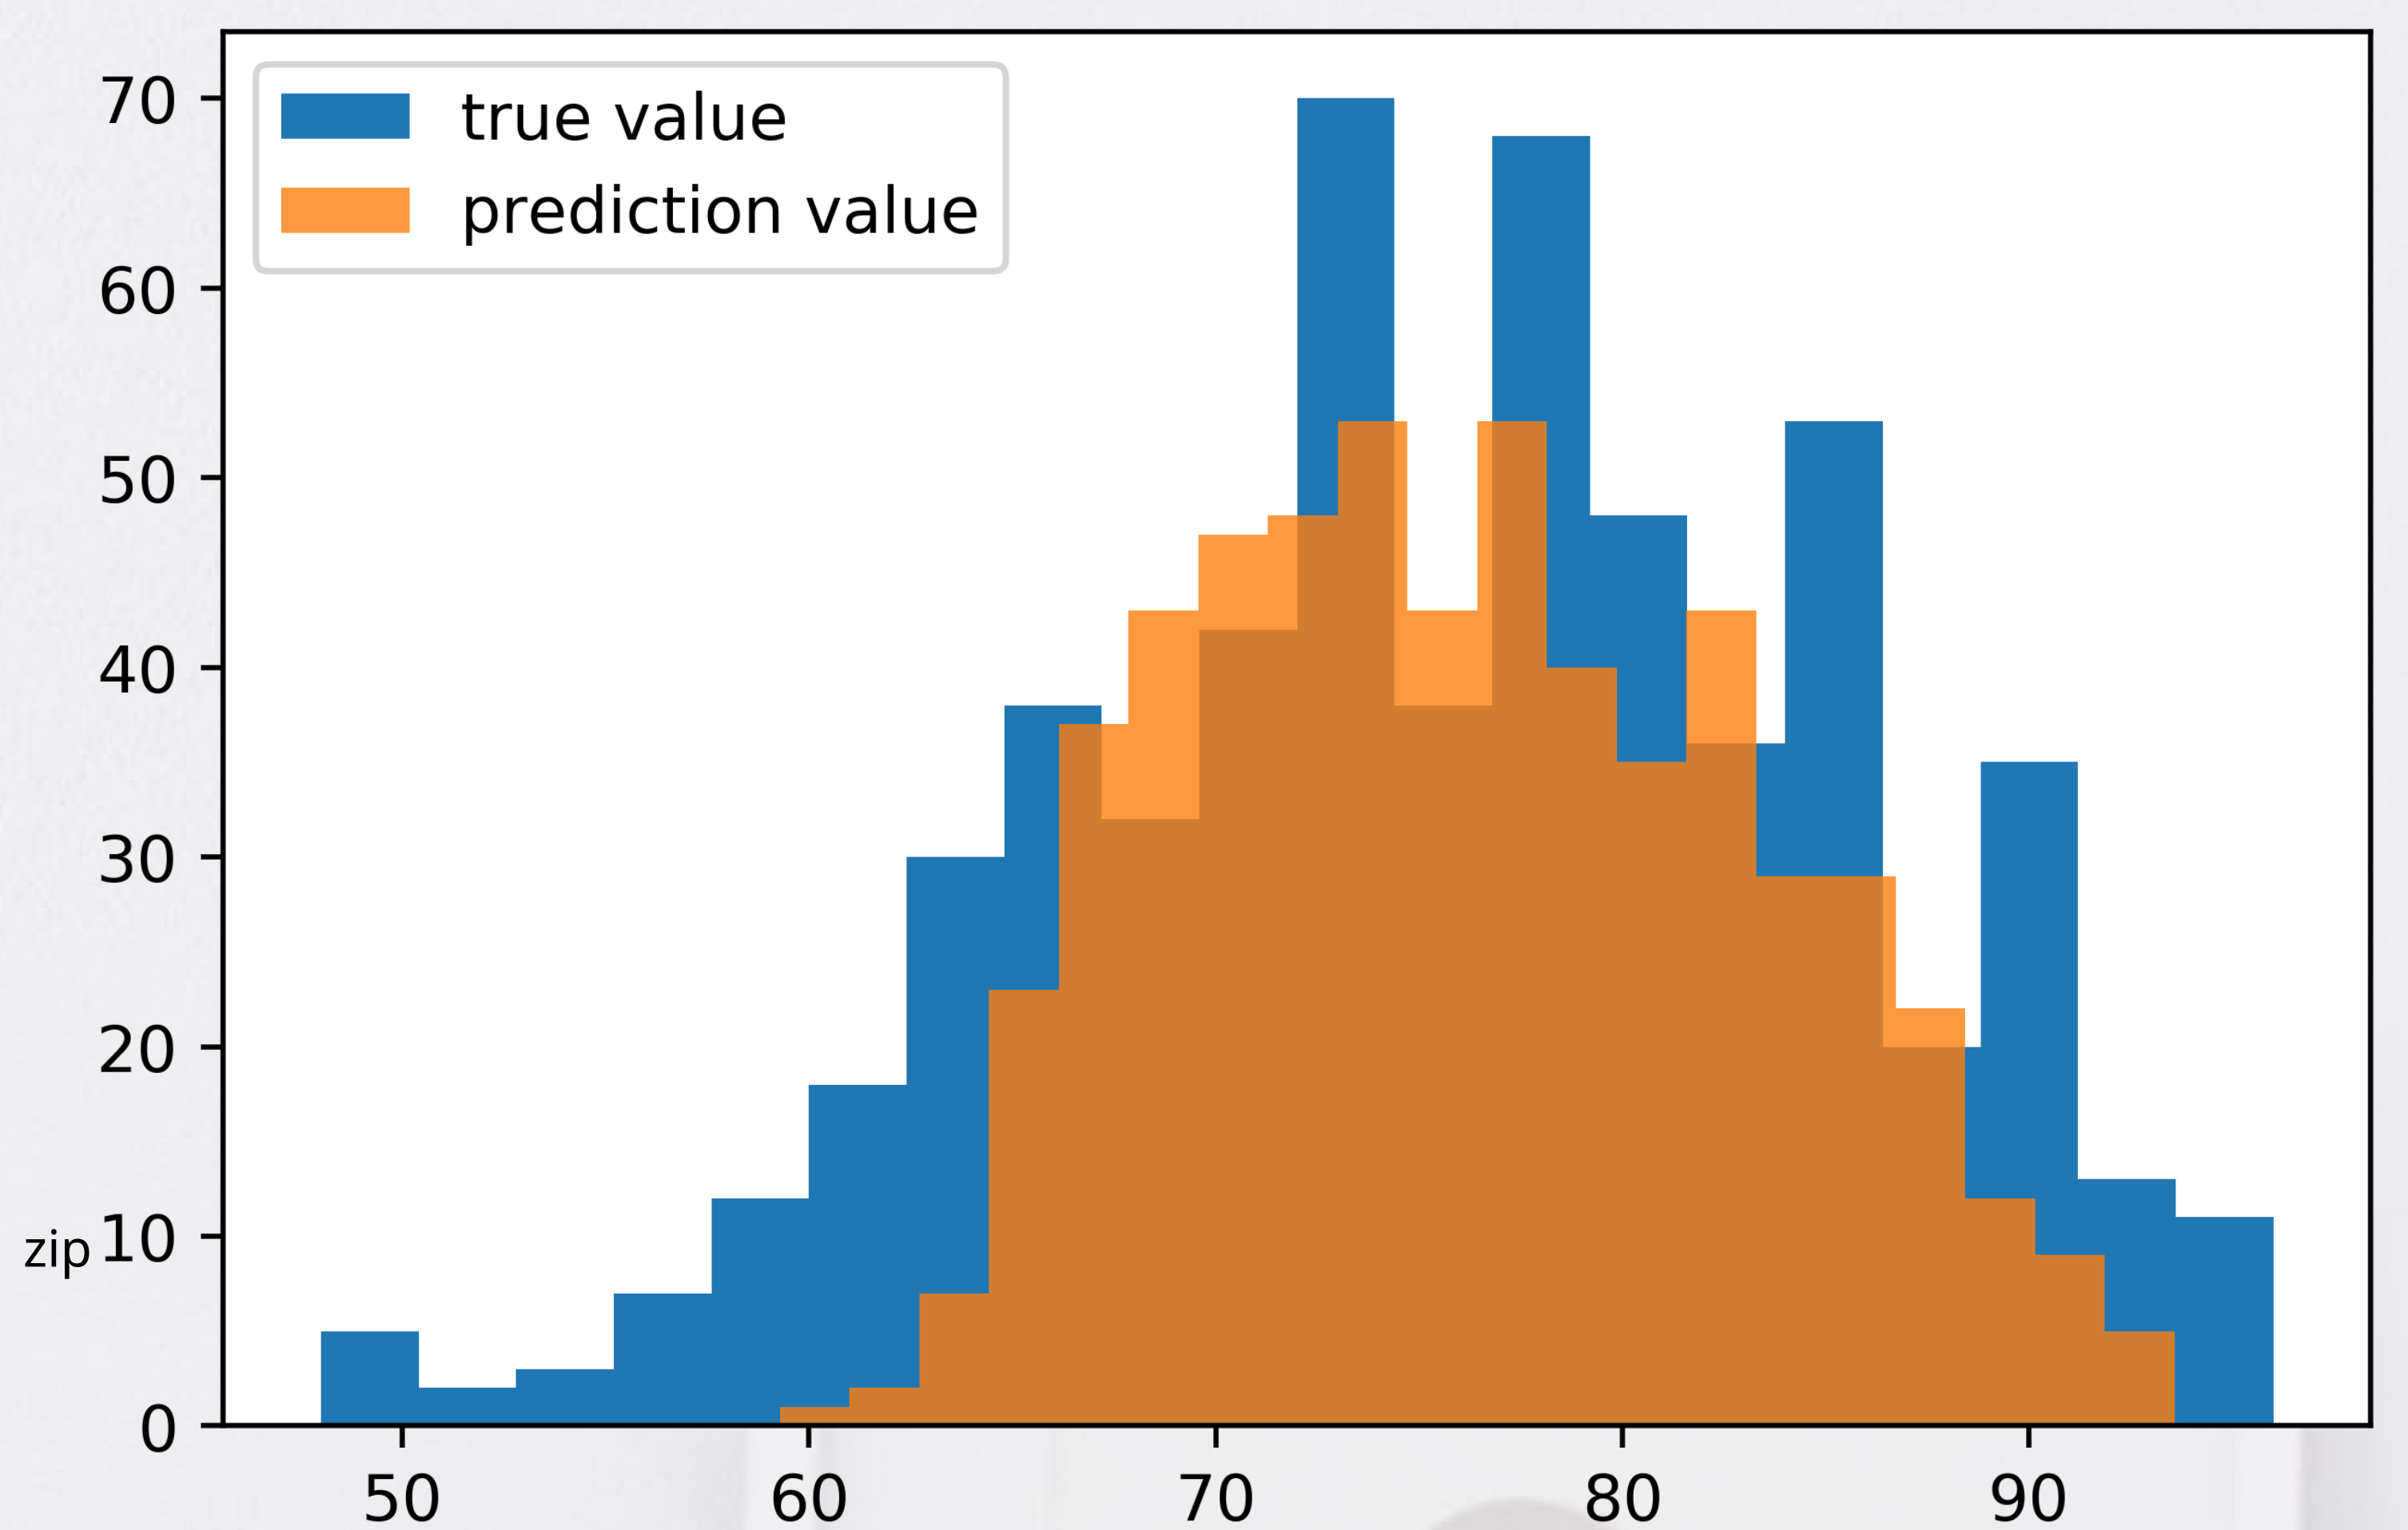

牛選課!

選課牛起來! 人也牛起來!

POWERED BY

AI + BIGDATA

預測成績和實際成績分布

社團? 戶籍地?
入學管道?

主要因素?

What Effects Our Score?

Previous Score

Other Factors

牛選課的生活
就是這麼樸實無華
且枯燥

SEMESTER	1	2	3	4	5	6	7	8
CASE1								
成績	92	90	95	95	93	92	93	92
必修學分	22	21	20	22	17	18	10	10
CASE2								
成績	72	56	59	58	69	56	68	67
上課時數	30	29	28	33	31	30	17	30
CASE3								
成績	54	54	46	63	57	58	70	70
難課比例	0.3	0.4	0.6	0.4	0.4	0.6	0.3	0.4
CASE4								
成績	75	71	63	79	86	81	82	78
選修	2	2	10	5	7	8	2	7